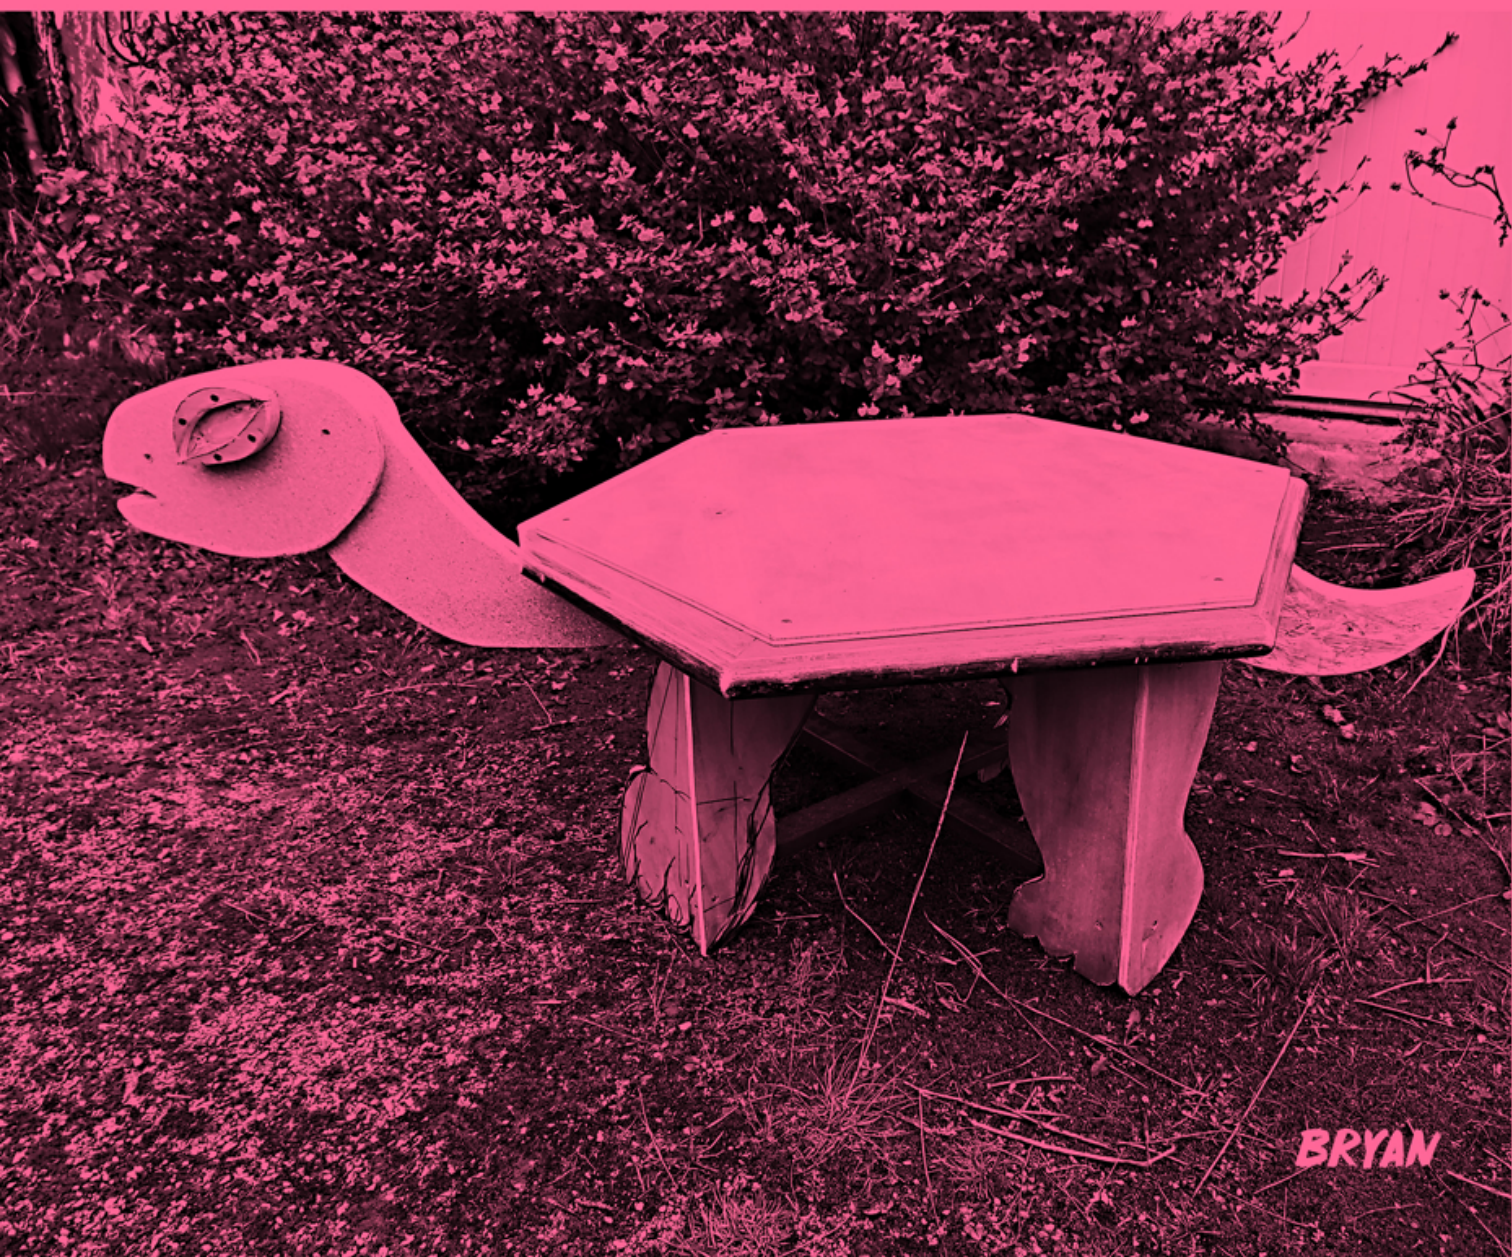

ZOODÉCO

3

FANZINE DES ATELIERS
ANIMOBILIER

BRYAN

LES MEUBLES DE LA JUNGLE

UN PROJET CRÉATIF TRÉMÉAC / BARTEX
DÉCEMBRE 2021

- CARAPACE DE TORTUE -
(DÉTAIL TEXTURE ET MOTIF)

ÉDITO :