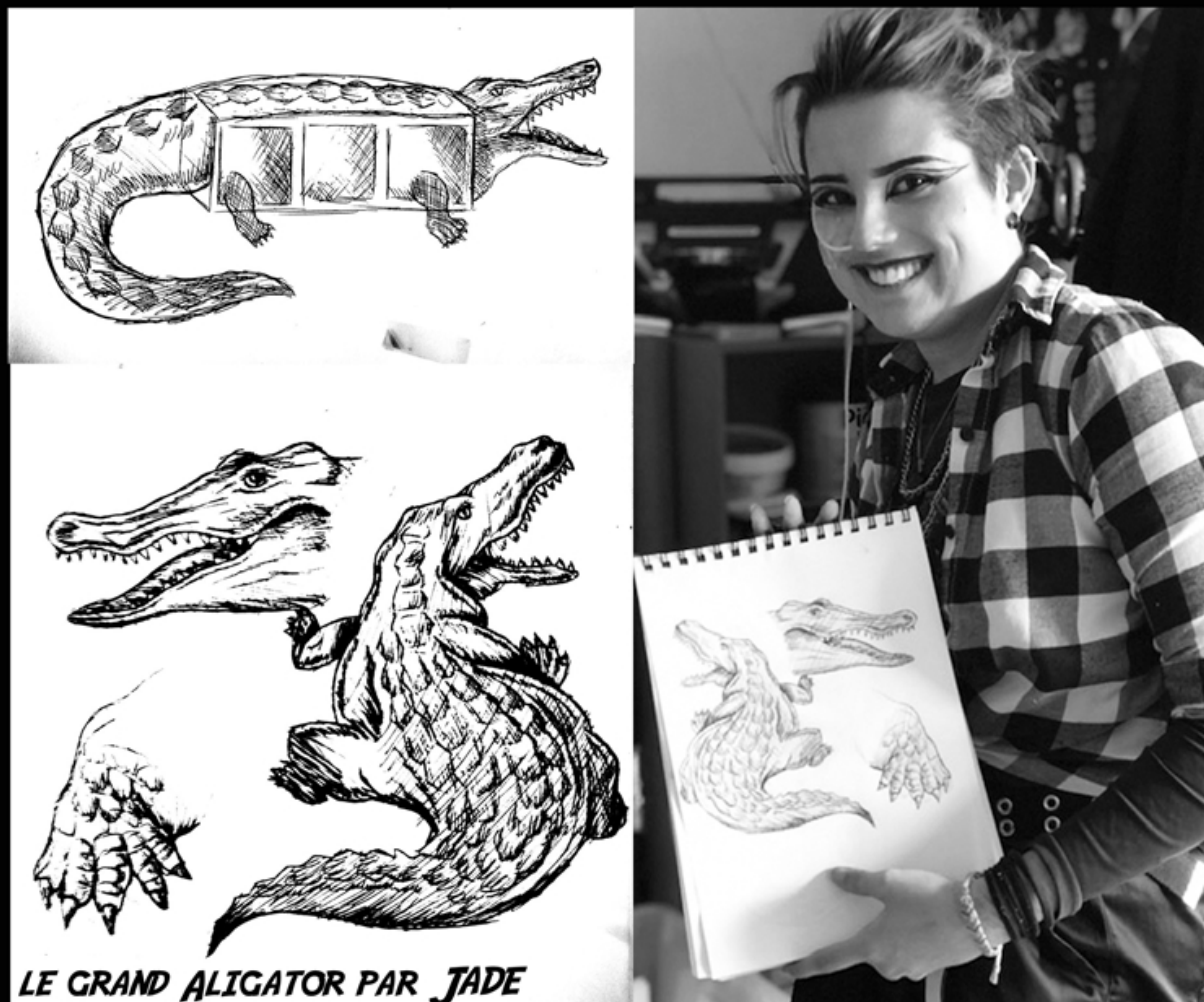

ÉDITO :

LES PREMIERS MEUBLES DE LA JUNGLE SONT EN PLEINE CONSTRUCTION... CERTAINS SONT DÉJÀ PRESQUE TERMINÉS ! DE NOMBREUX PROJETS ET PROTOTYPES SONT EN COURS DE DÉVELOPPEMENT... NOUS AVONS ÉTÉ INVITÉ, AVEC UN GROUPE DE JEUNES PARTICIPANTS, À VISITER LES MACHINES DE L'ÎLE POUR APPRÉCIER LE TRAVAIL DU BOIS ET LA TECHNIQUE DE MISE EN COULEURS DES CRÉATURES MÉCANIQUES ! MALGRÉ LE FROID VIF QUI S'INSTALLE EN CE MOIS DE DÉCEMBRE, UNE AMBIANCE CHALEUREUSE ENFLAMME LES ATELIERS DE FOUGERAT CHAQUE MERCREDI !

LE GRAND ALIGATOR PAR JADE