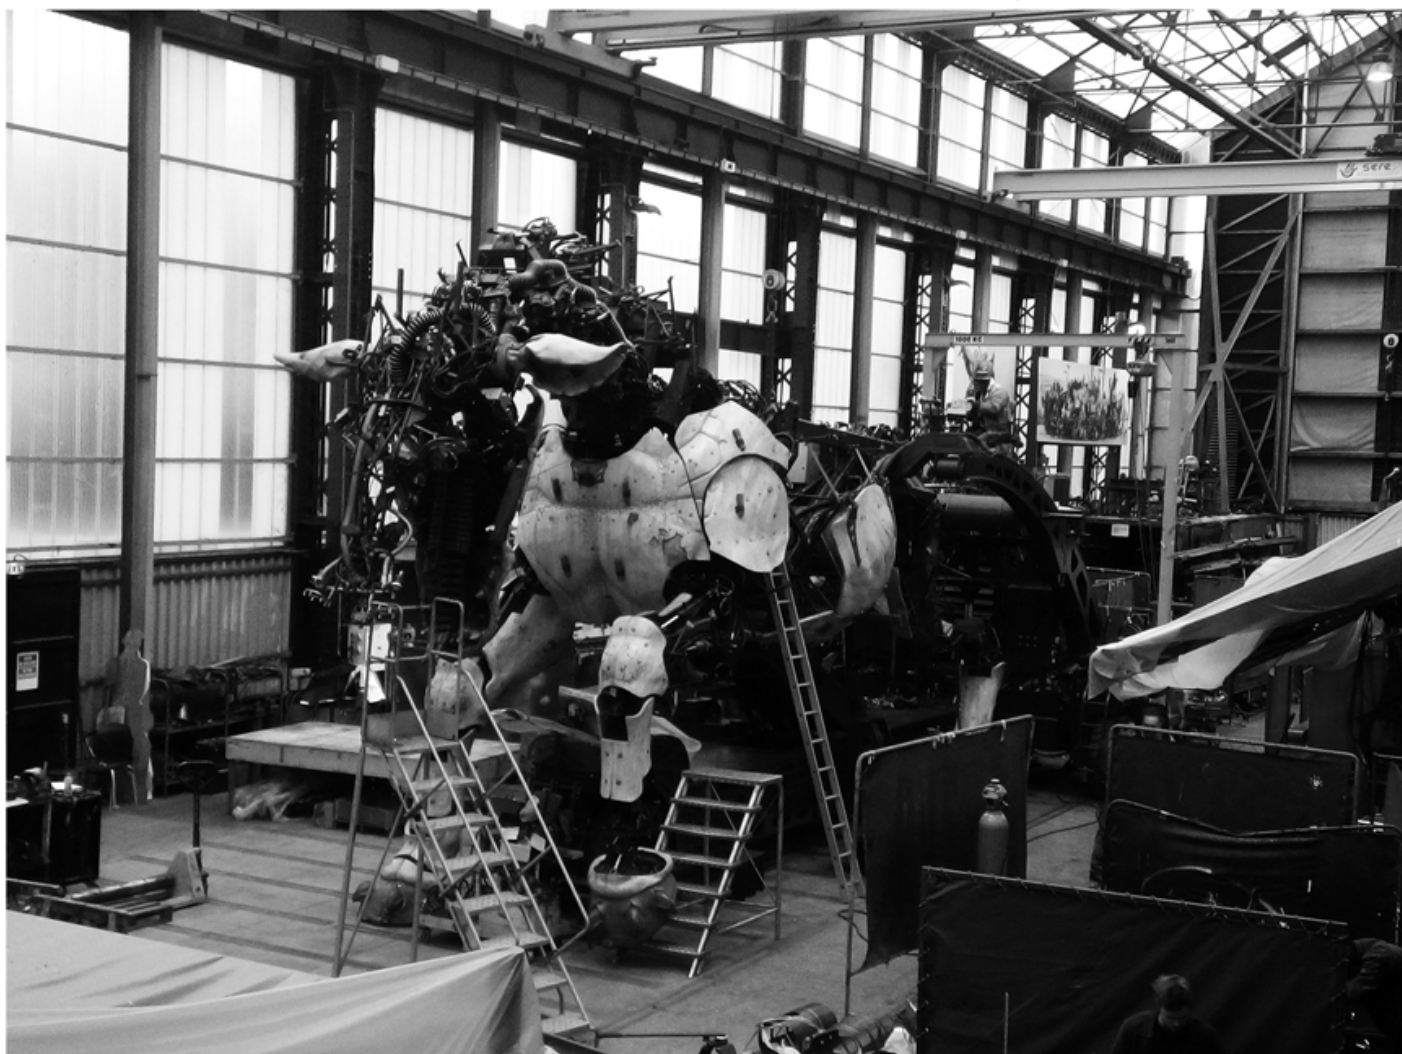

***-LES PARTIES DÉMONTÉES DES 8 PATTES DE L'ARAIGNÉE-
-RÉPARATION DU CHEVAL-DRAGON CHINOIS , LONG MA-***